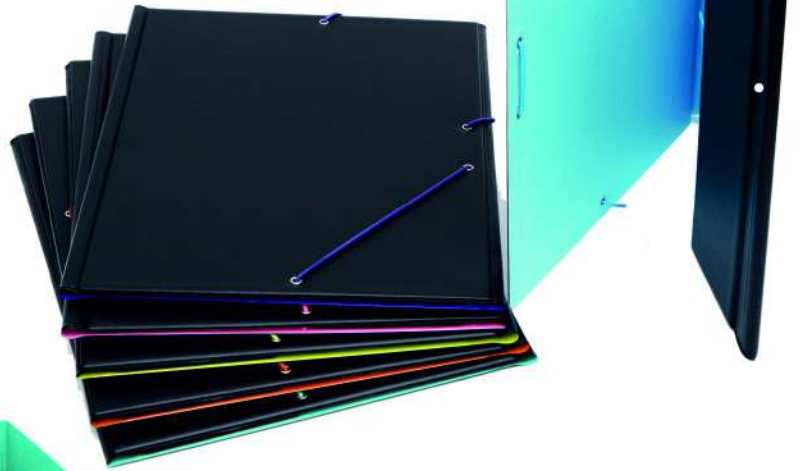

# Serie Color Classic

**Ref: 343CC - Folio**  
Carpeta de gomas y solas  
expositor de **18 unidades**

**Ref: 505CC - Folio**  
Carpeta escolar  
4 anillas de 25 mm  
expositor de **12 unidades**

**Ref: 370CC - Folio**  
Carpeta con pinza de alambre  
expositor de **18 unidades**

# ANIMAL PRINT

**Ref: 423TE - DIN A4**

Carpeta en tela con 4 anillas mixtas de 25mm acolchada

**Ref: 427TE - DIN A4**

Carpeta en tela con 4 anillas mixtas de 40mm acolchada

*Diseños disponibles en Cebra y Leopardo*

**Ref: 262LP - 23X13**

Necesar rectangular 22 x13 cm cremallera latonada leopardo

**Ref: 263LP - 23X7**

Portatodo redondo 22 x 6,5 cm cremallera latonada leopardo

**Ref: 263CB - 23X7**

Portatodo redondo 22 x 6,5 cm cremallera latonada cebra