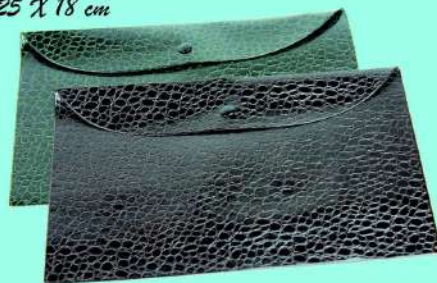

## CARPETAS DE LAMINAS Y CONGRESO ASAS

- Flamencos (FM)
- Leopardo (LP)
- Lunares (LN)
- Graffiti (GF)

927 *Cuarto*  
925 *Folio*  
524 *Carpeblocc*

## SOBRES DISEÑOS

- Rayas (RY)
- Cuadros (CU)
- Cocodrilo (CO)
- Serpiente (SP)

*Cierre solapa broche*  
*Tamaño 25 X 18 cm*

**278**