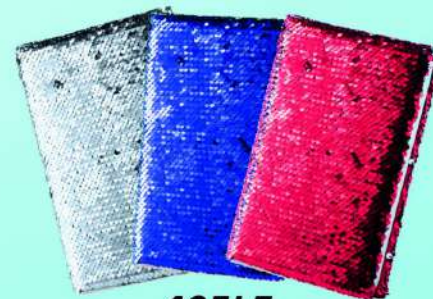

## TARJETERO ADHESIVO MÓVIL

De silicona, con solapa  
Cierre de broche

831

5 colores surtidos

iberplás  
www.iberplás.com

Síguenos en :

## COLECCIÓN LENTEJUELAS

Block 80 hojas lisas  
Portadodo con cremallera + llavero  
Cambia de color  
Disponibles en Rojo, Azul y Plata

405LE

263LE

Novedades  
2019