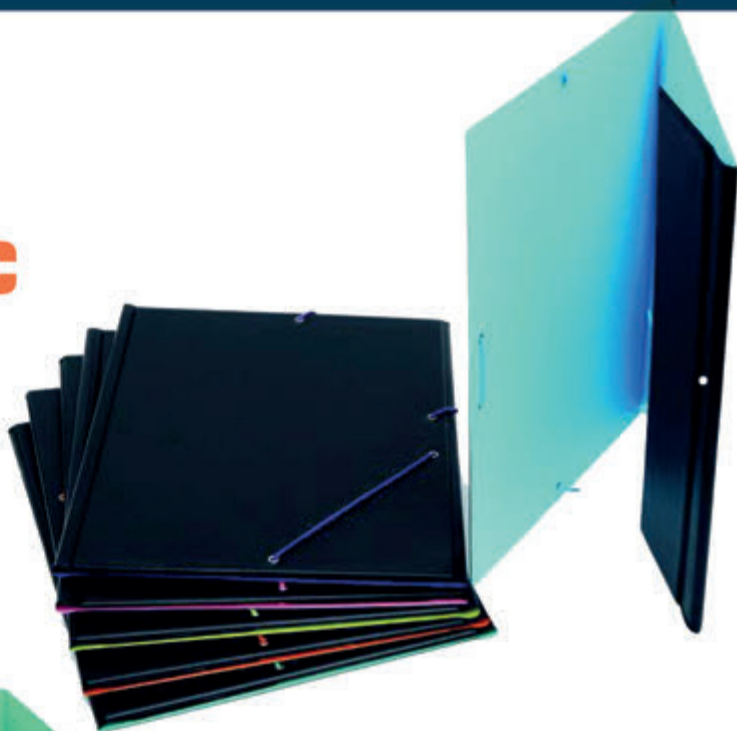

## SERIE Color Classic

*Ref: 343CC - Folio*  
Carpeta de gomas y solas  
expositor de **18 unidades**

*Ref: 505CC - Folio*  
Carpeta escolar  
4 anillas de 25 mm  
expositor de **12 unidades**

*Ref: 370CC - Folio*  
Carpeta con pinza de alambre  
expositor de **18 unidades**

## ANIMAL PRINT

**Ref: 423TE - DIN A4**

Carpeta en tela con 4 anillas mixtas de 25mm acolchada

**Ref: 427TE - DIN A4**

Carpeta en tela con 4 anillas mixtas de 40mm acolchada

*Diseños disponibles en Cebra y Leopardo*